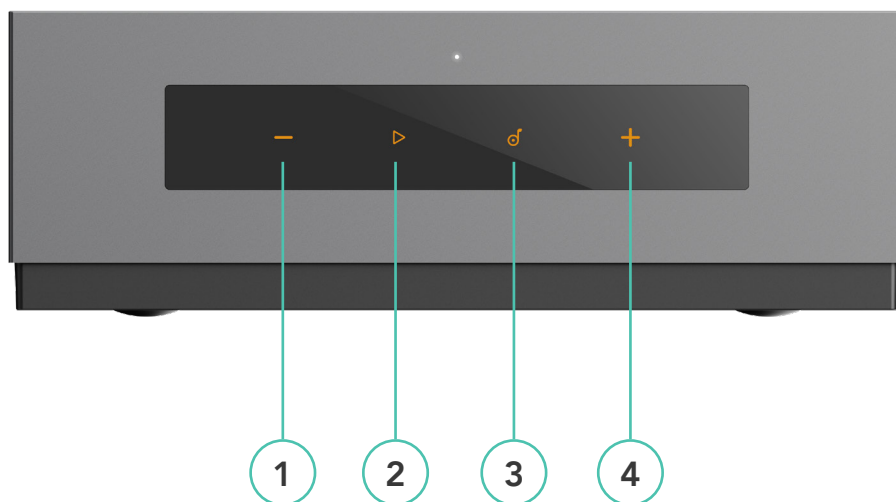

VOTRE BIBLIOTHÈQUE MUSICALE PARTOUT

Branchez votre disque dur ou clé USB dans votre WiiM CI MOD A80 et transformez votre maison en salle de concert personnelle. Diffusez votre collection de musique numérique en qualité studio sur plusieurs appareils WiiM dans toute la maison. Le WiiM CI MOD A80 ne se contente pas d'indexer votre bibliothèque musicale, il sert également de serveur multimédia permanent, rendant vos morceaux accessibles à tout moment, où que vous soyez dans votre maison.

PANNEAU AVANT

- 1 - Volume «-»
- 2 - Lecture/Pause
- 3 - 1x Prédéfini
- 4 - Volume «+»

PANNEAU ARRIÈRE

- 1 - Entrée HDMI ARC
- 2 - Port Ethernet RJ45
- 3 - Entrée RCA analogique
- 4 - Borniers haut-parleurs
- 5 - Connecteur d'alimentation
- 6 - Port USB « TO DEVICE »
- 7 - Entrée Optique Toslink
- 8 - Sortie subwoofer